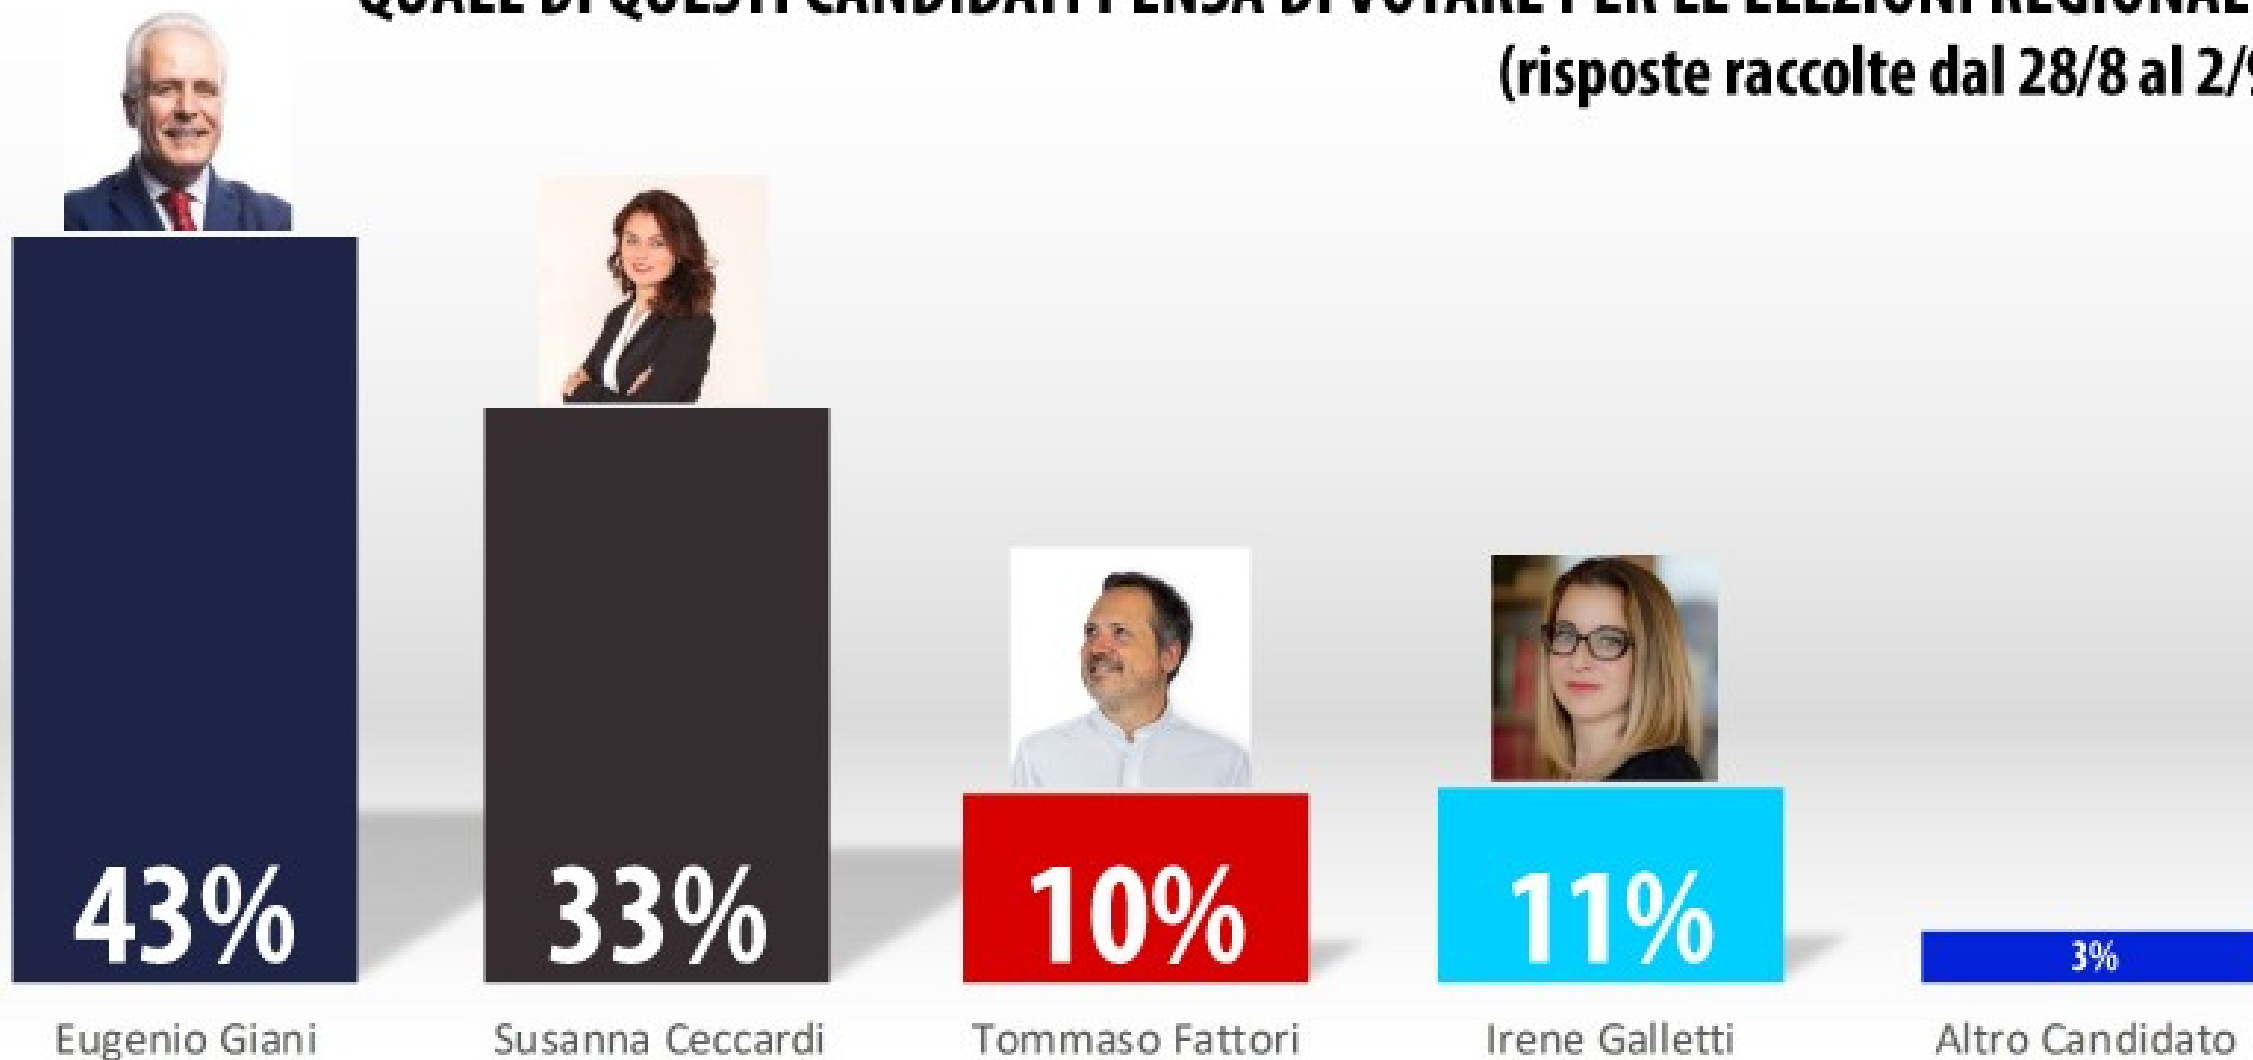

ELEZIONI REGIONALI TOSCANA

SONDAGGIO ELETTORALE

QUALE DI QUESTI CANDIDATI PENSA DI VOTARE PER LE ELEZIONI REGIONALI? (risposte raccolte dal 28/8 al 2/9)

Astenuti/e - Indecisi/e 41.59%

Referendum Costituzionale